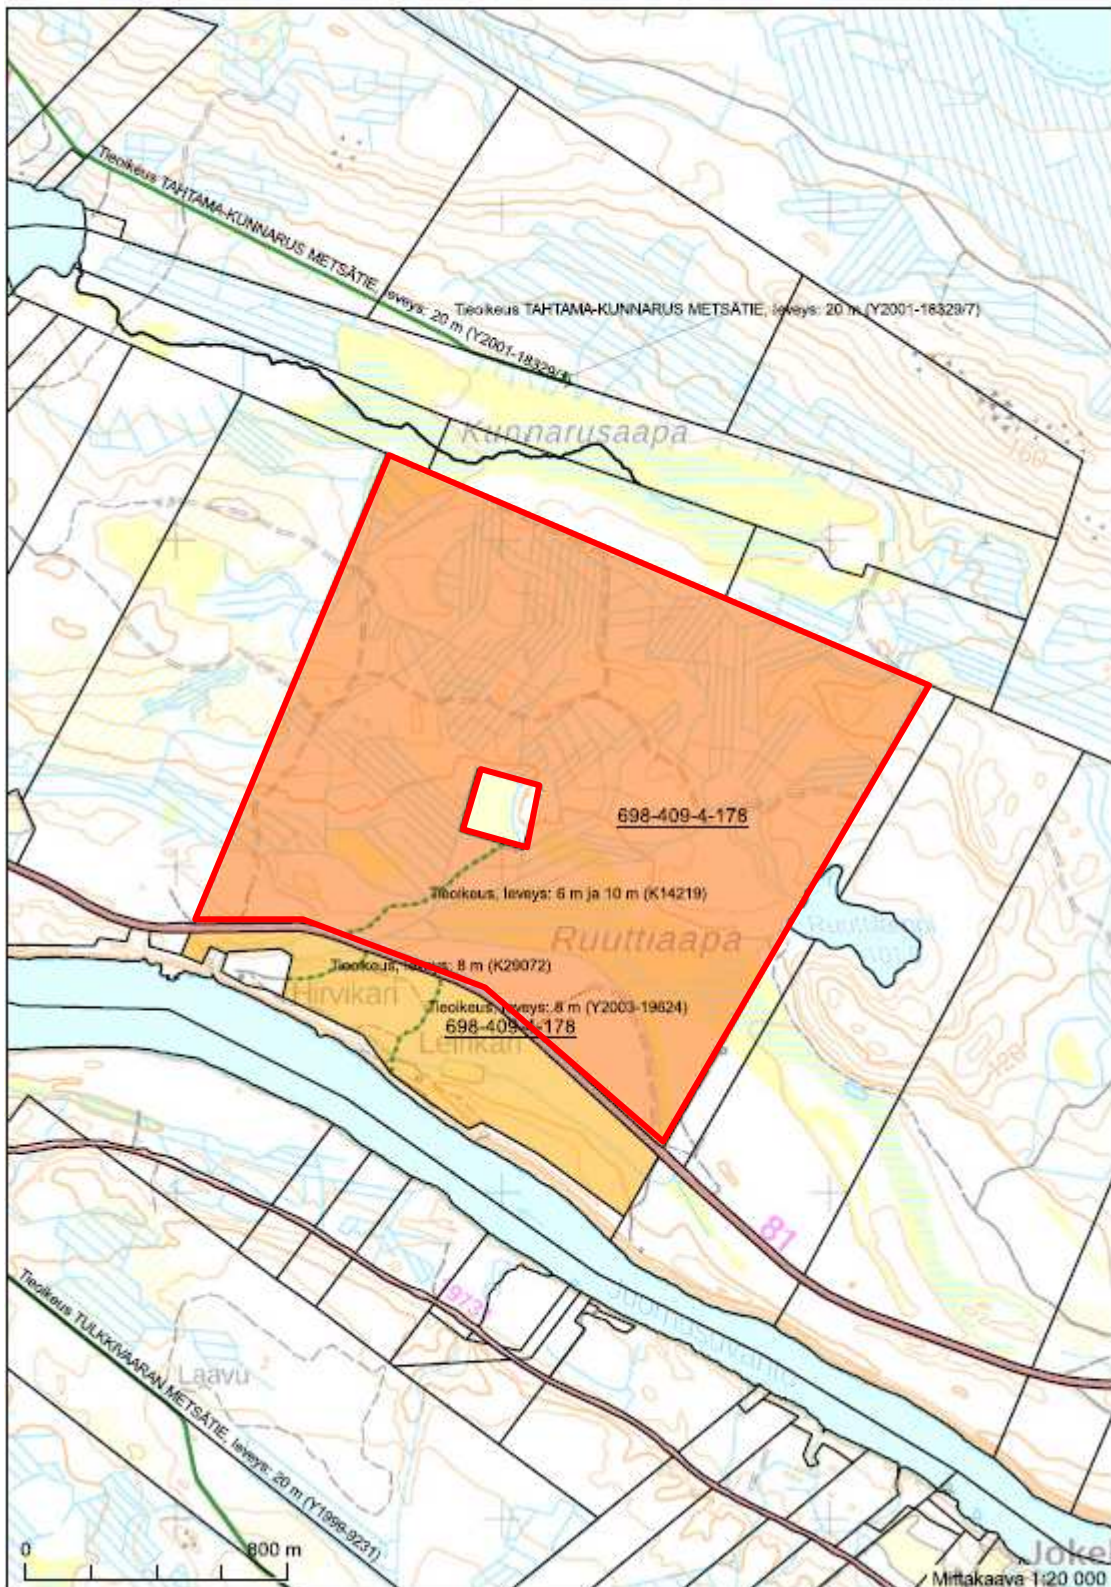

Karttaliitteet:

1. Uusi-Rompasaari, määräala n. 107 ha.

2. Rompasaari n. 40 ha

3. Vieri, määräala n. 42 ha.

4. Herne, määräala 36 ha

Kutila, määräala 5 ha

Hakaraja, määräala 27 ha.

Torkkola, määräala 89,9 ha

KIINTEISTÖREKISTERIN KARTTAOTE 26.3.2024
Rekisteriyksikkö 698-409-4-180 TORKKOLA

Sivu 4 (5)

Takalo, määräala 20,6 ha

Metsäylioja

Kiinteistö: METSÄYLIOJA 698-401-1-67		Koordinaatisto	ETRS-TM35FIN
Omistaja: Rovaniemen Koulutuskuntayhtymä		Keskipiste	(444460, 7371748)
Puhelinnumero:		Tulostettu	7.7.2023