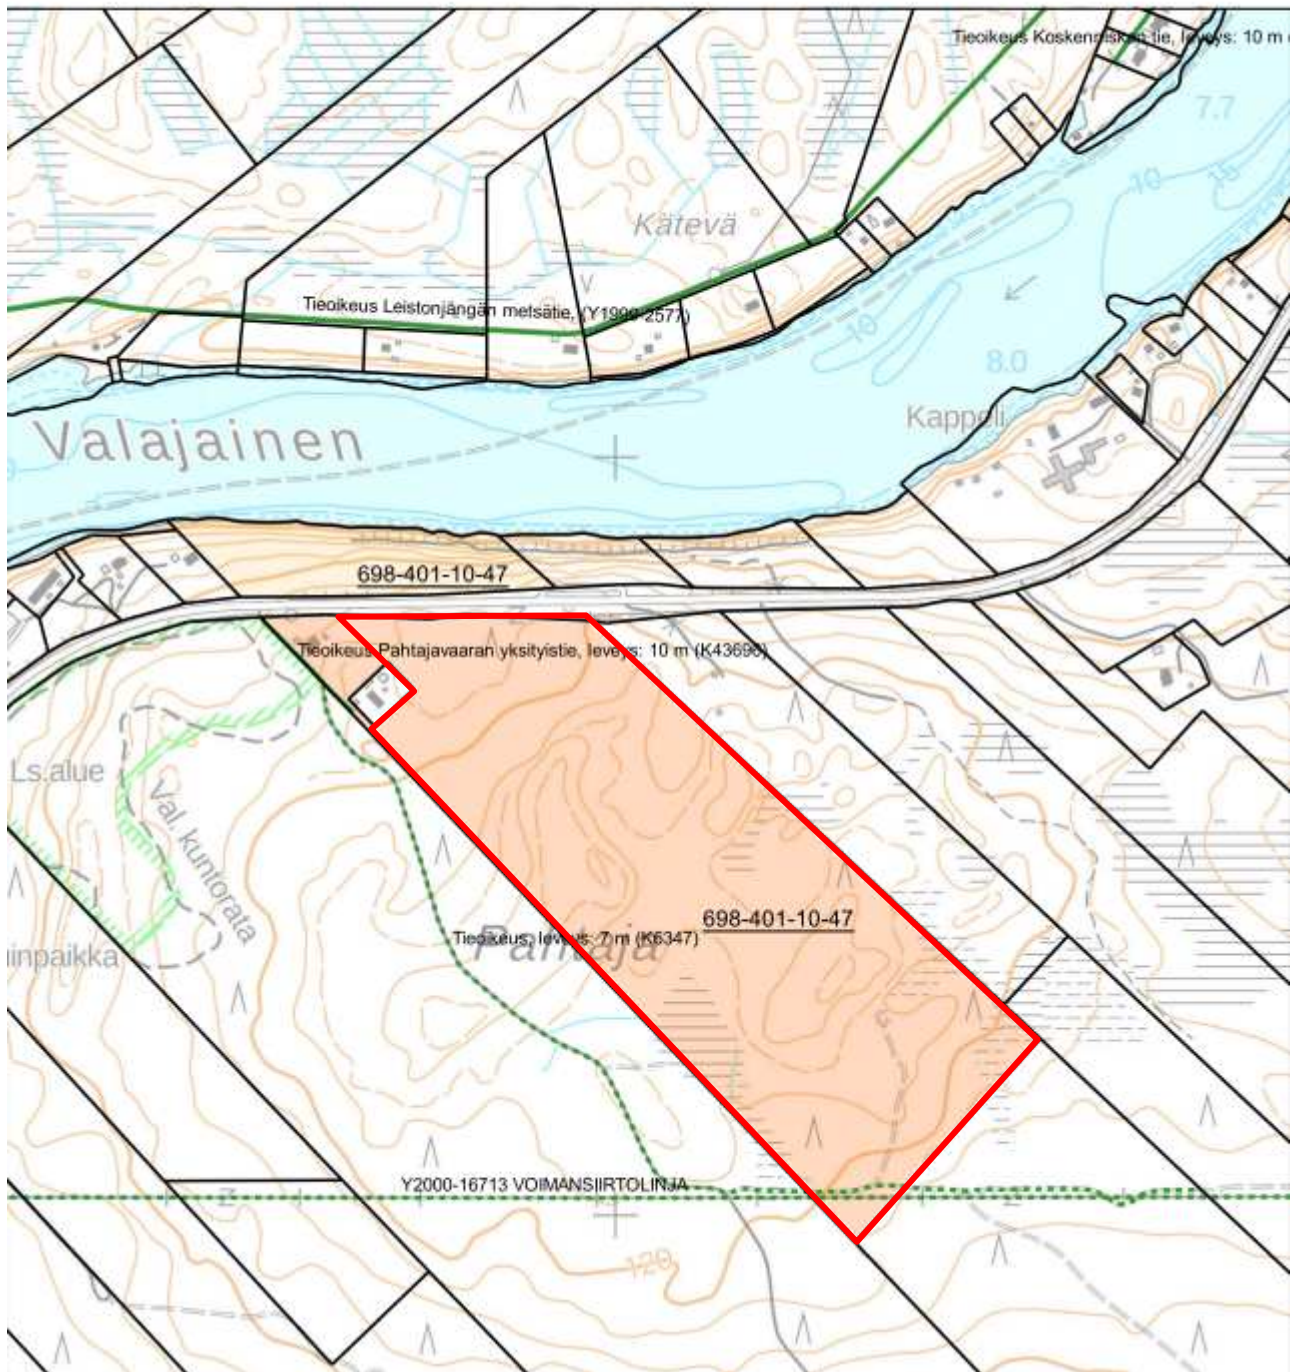

Karttaliitteet:

1. Uusi-Rompasaari, määräala n. 107 ha.

2. Rompasaari n. 40 ha

3. Vieri, määräala n. 42 ha.

4. Herne, määräala 36 ha

Kutila, määräala 5 ha

Hakaraja, määräala 27 ha.

Torkkola, määräala 89,9 ha

KIINTEISTÖREKISTERIN KARTTAOTE 26.3.2024
Rekisteriyksikkö 698-409-4-180 TORKKOLA

Sivu 4 (5)

Takalo, määräala 20,6 ha

Metsäylioja

Kiinteistö: METSÄYLIOJA 698-401-1-67		Koordinaatisto	ETRS-TM35FIN
Omistaja: Rovaniemen Koulutuskuntayhtymä		Keskipiste	(444460, 7371748)
Puhelinnumero:		Tulostettu	7.7.2023