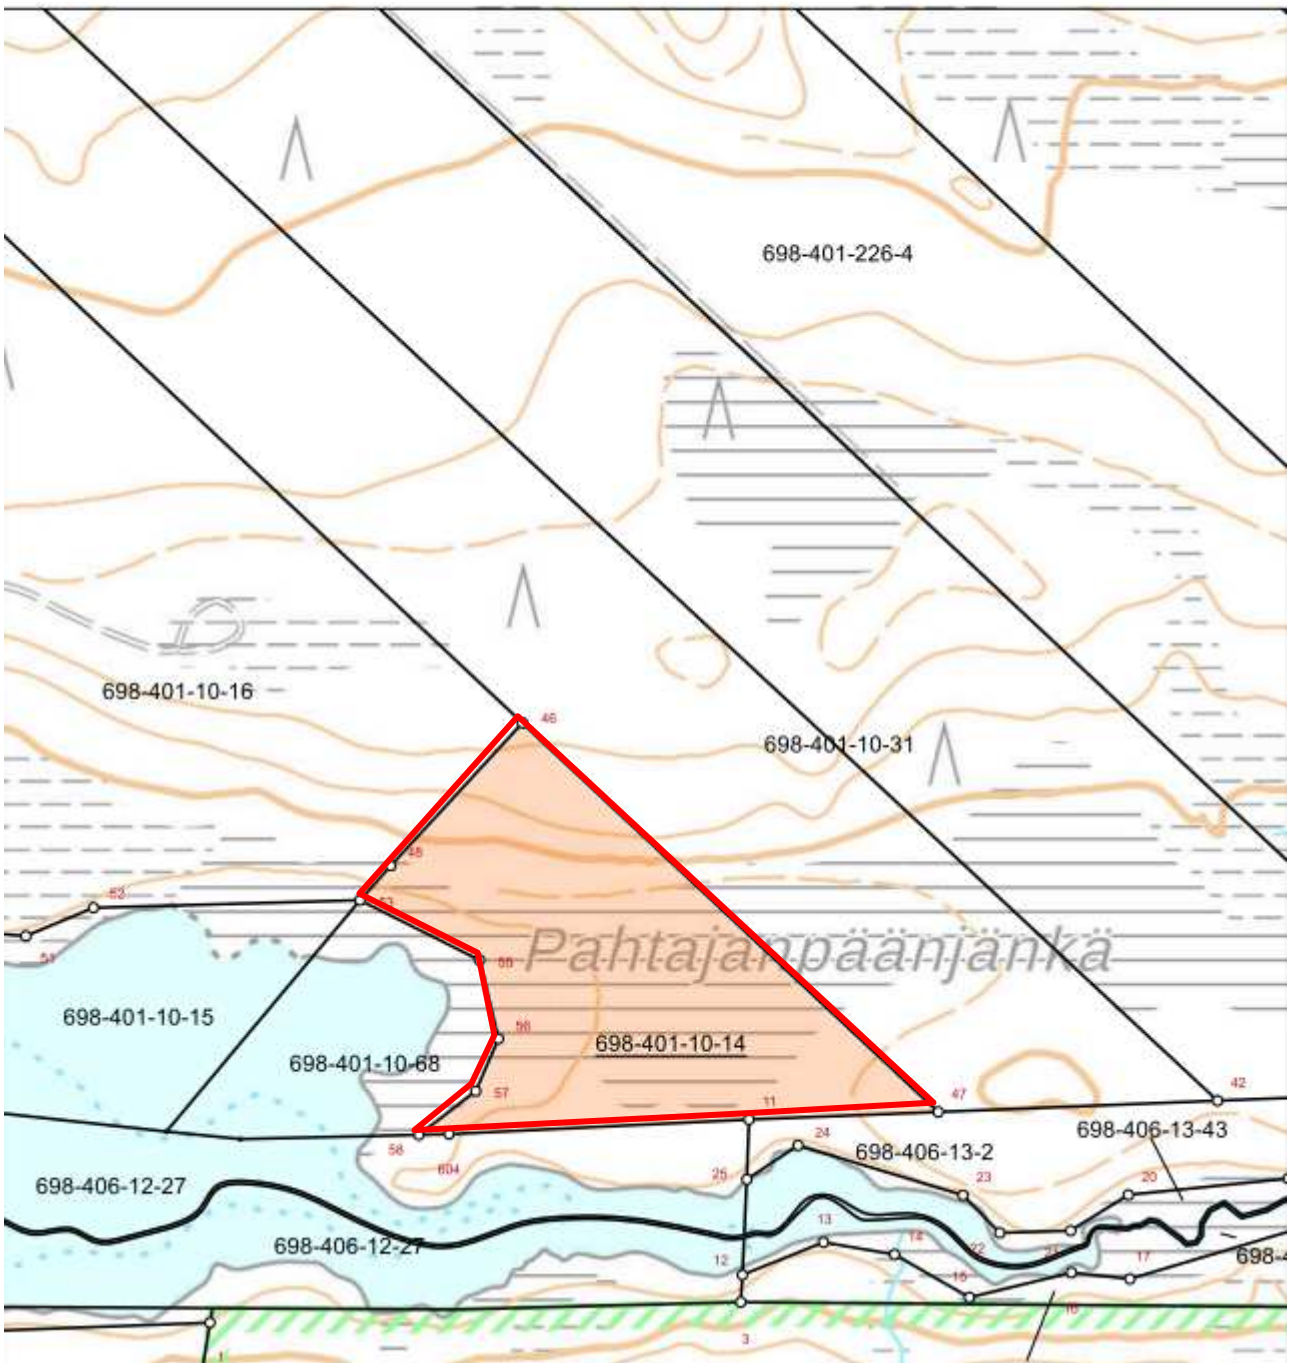

Karttaliitteet:

1. Uusi-Rompasaari, määräala n. 107 ha.

2. Rompasaari n. 40 ha

3. Vieri, määräala n. 42 ha.

4. Herne, määräala 36 ha

Kutila, määräala 5 ha

Hakaraja, määräala 27 ha.

Torkkola, määräala 89,9 ha

KIINTEISTÖREKISTERIN KARTTAOTE 26.3.2024
Rekisteriyksikkö 698-409-4-180 TORKKOLA

Sivu 4 (5)

Takalo, määräala 20,6 ha

Metsäylioja

Kiinteistö: METSÄYLIOJA 698-401-1-67		Koordinaatisto	ETRS-TM35FIN
Omistaja: Rovaniemen Koulutuskuntayhtymä		Keskipiste	(444460, 7371748)
Puhelinnumero:		Tulostettu	7.7.2023