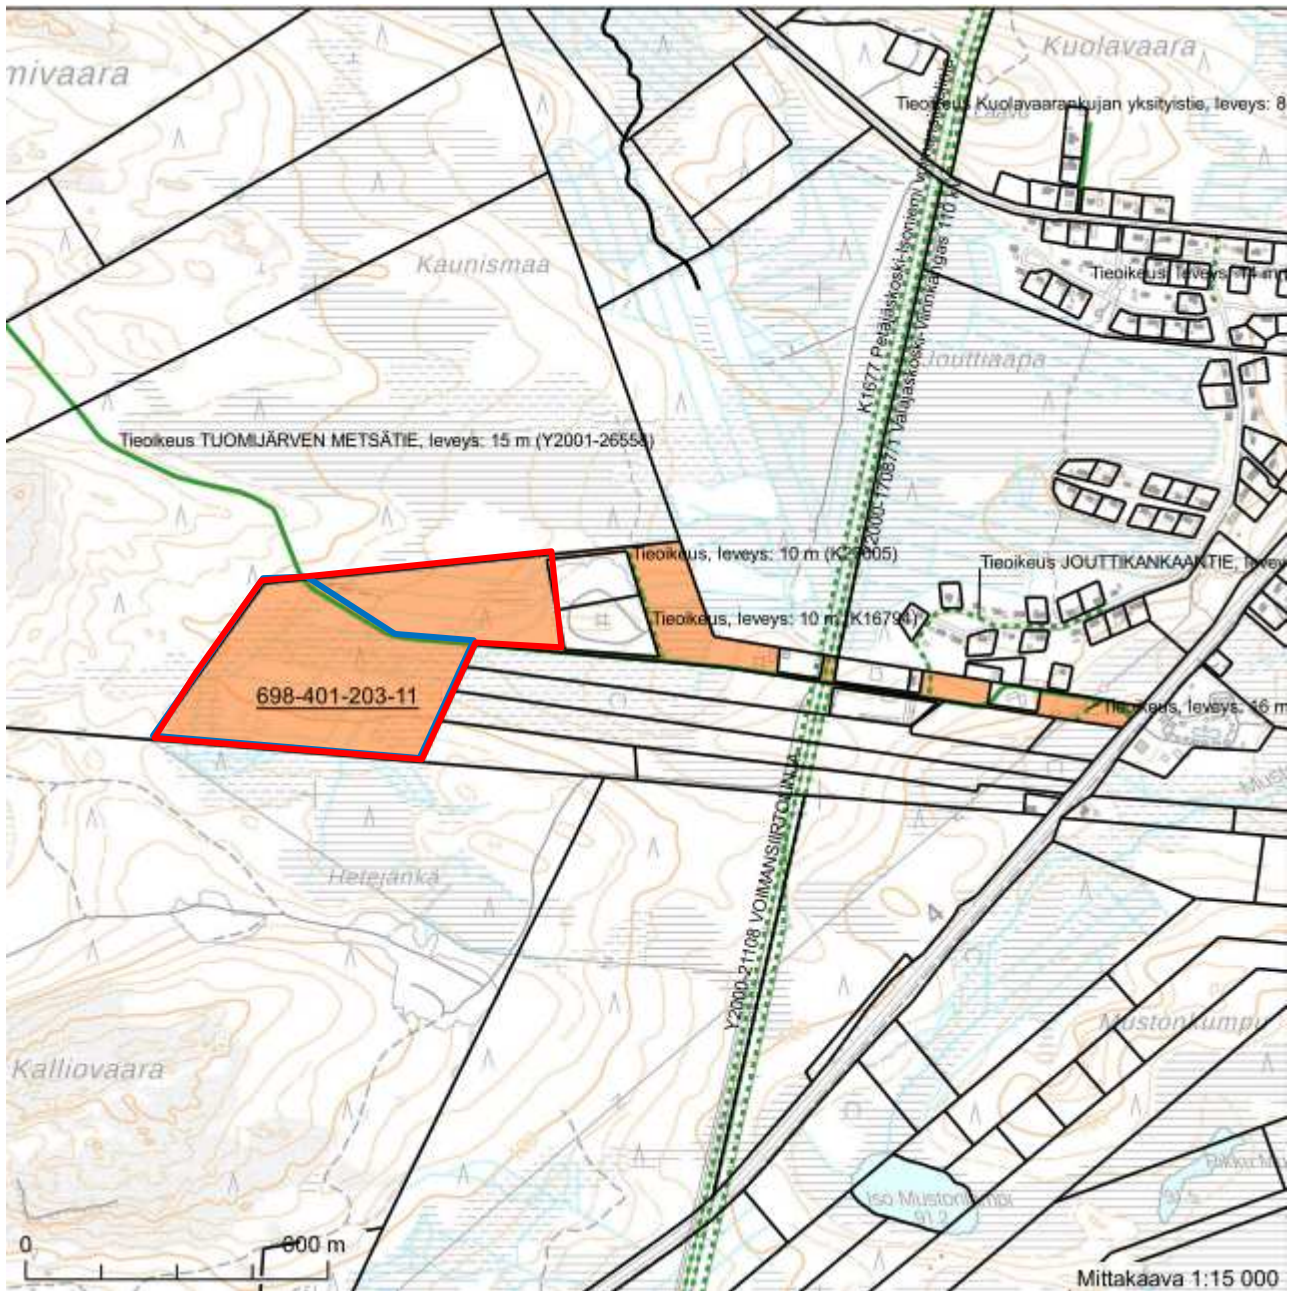

Karttaliitteet:

1. Uusi-Rompasaari, määräala n. 107 ha.

2. Rompasaari n. 40 ha

3. Vieri, määräala n. 42 ha.

4. Herne, määräala 36 ha

Kutila, määräala 5 ha

Hakaraja, määräala 27 ha.

Torkkola, määräala 89,9 ha

KIINTEISTÖREKISTERIN KARTTAOTE 26.3.2024
Rekisteriyksikkö 698-409-4-180 TORKKOLA

Sivu 4 (5)

Takalo, määräala 20,6 ha

Metsäylioja

Kiinteistö: METSÄYLIOJA 698-401-1-67		Koordinaatisto	ETRS-TM35FIN
Omistaja: Rovaniemen Koulutuskuntayhtymä		Keskipiste	(444460, 7371748)
Puhelinnumero:		Tulostettu	7.7.2023