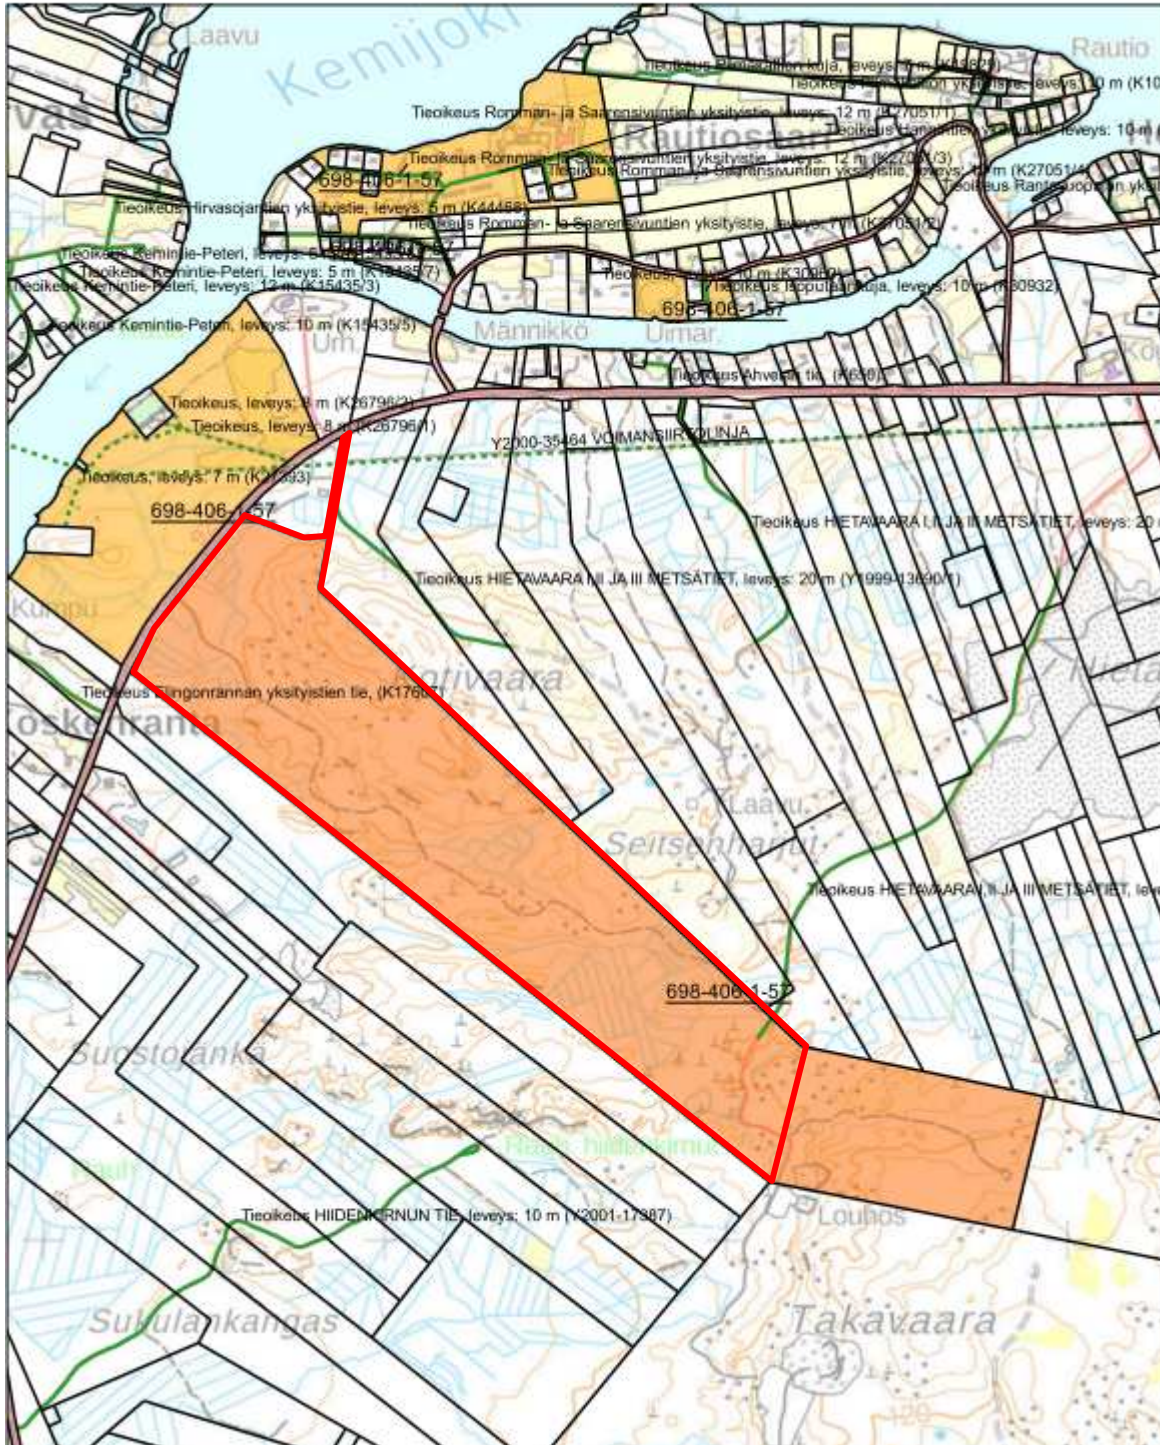

Karttaliitteet:

1. Uusi-Rompasaari, määräala n. 107 ha.

2. Rompasaari n. 40 ha

3. Vieri, määräala n. 42 ha.

4. Herne, määräala 36 ha

Kutila, määräala 5 ha

Hakaraja, määräala 27 ha.

Torkkola, määräala 89,9 ha

KIINTEISTÖREKISTERIN KARTTAOTE 26.3.2024
Rekisteriyksikkö 698-409-4-180 TORKKOLA

Sivu 4 (5)

Takalo, määräala 20,6 ha

Metsäylioja

Kiinteistö: METSÄYLIOJA 698-401-1-67		Koordinaatisto	ETRS-TM35FIN
Omistaja: Rovaniemen Koulutuskuntayhtymä		Keskipiste	(444460, 7371748)
Puhelinnumero:		Tulostettu	7.7.2023