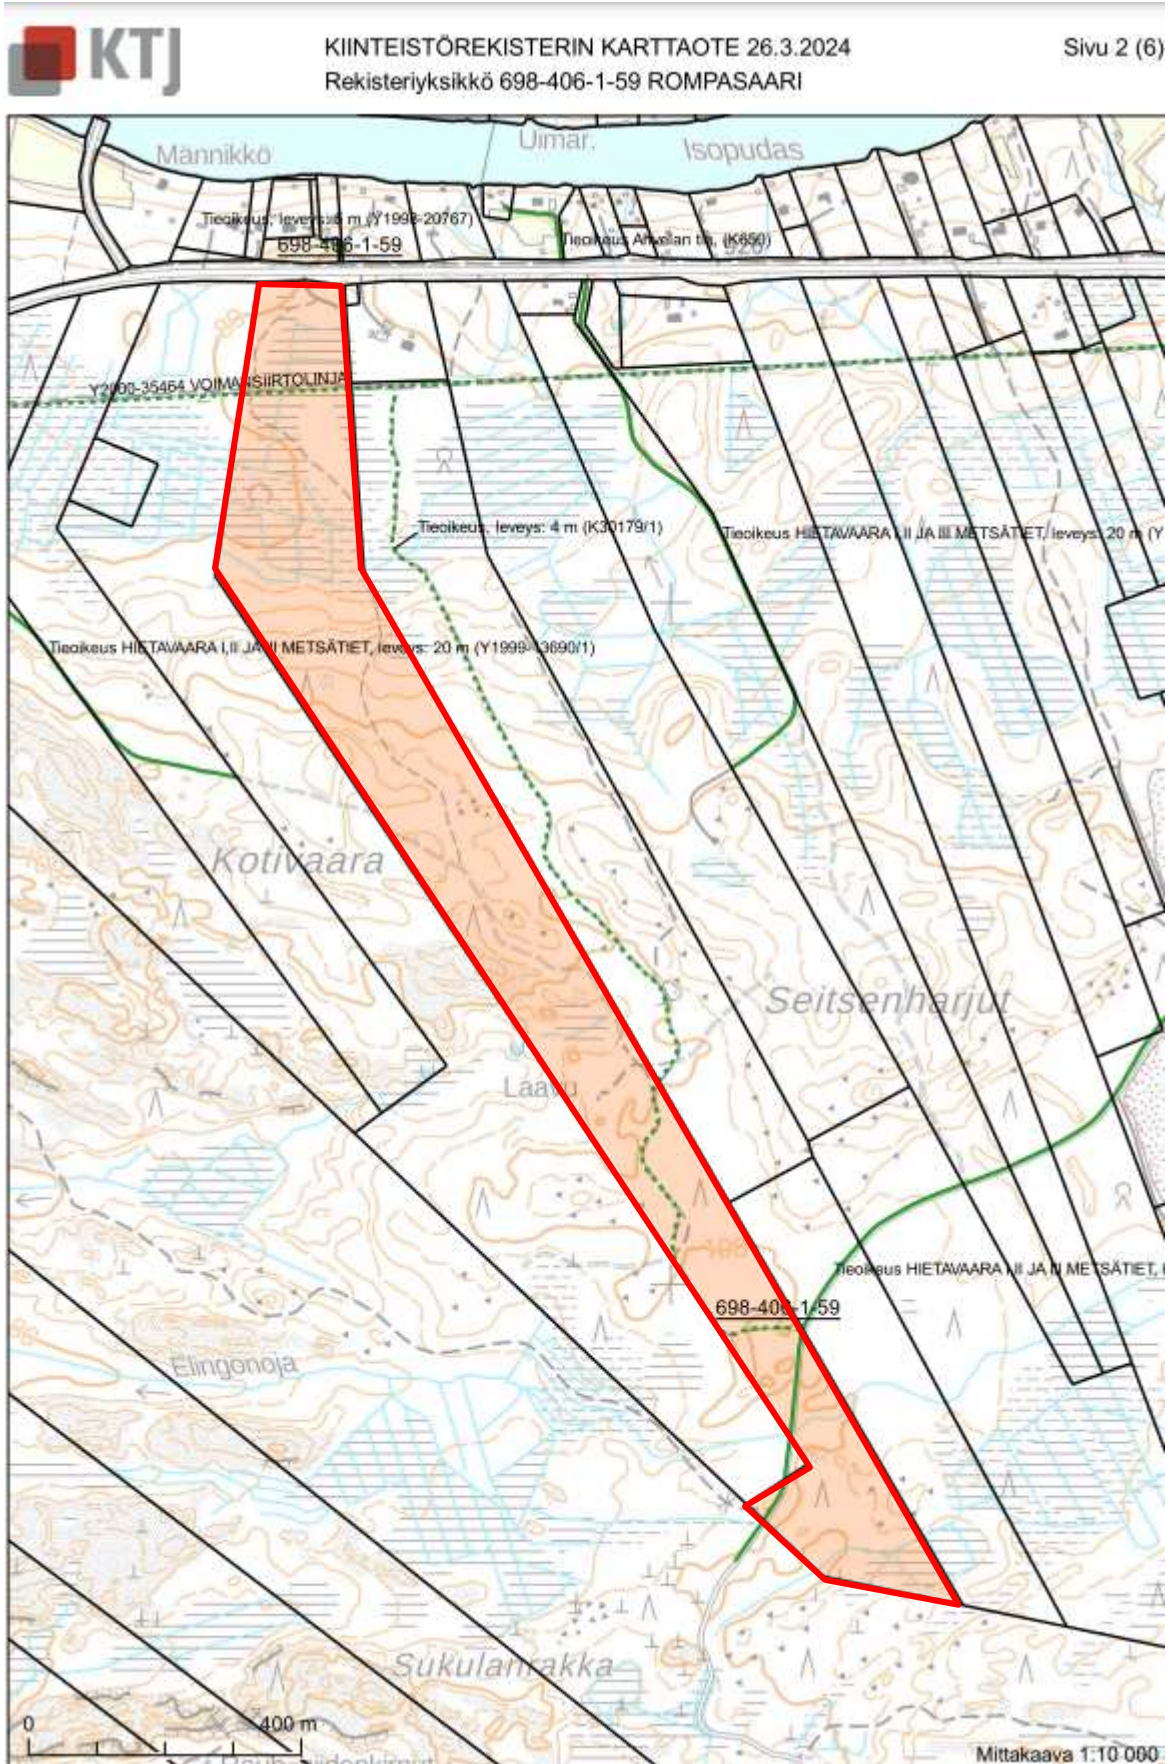

Karttaliitteet:

1. Uusi-Rompasaari, määräala n. 107 ha.

2. Rompasaari n. 40 ha

3. Vieri, määräala n. 42 ha.

4. Herne, määräala 36 ha

Kutila, määräala 5 ha

Hakaraja, määräala 27 ha.

Torkkola, määräala 89,9 ha

KIINTEISTÖREKISTERIN KARTTAOTE 26.3.2024
Rekisteriyksikkö 698-409-4-180 TORKKOLA

Sivu 4 (5)

Takalo, määräala 20,6 ha

Metsäylioja

Kiinteistö: METSÄYLIOJA 698-401-1-67		Koordinaatisto	ETRS-TM35FIN
Omistaja: Rovaniemen Koulutuskuntayhtymä		Keskipiste	(444460, 7371748)
Puhelinnumero:		Tulostettu	7.7.2023