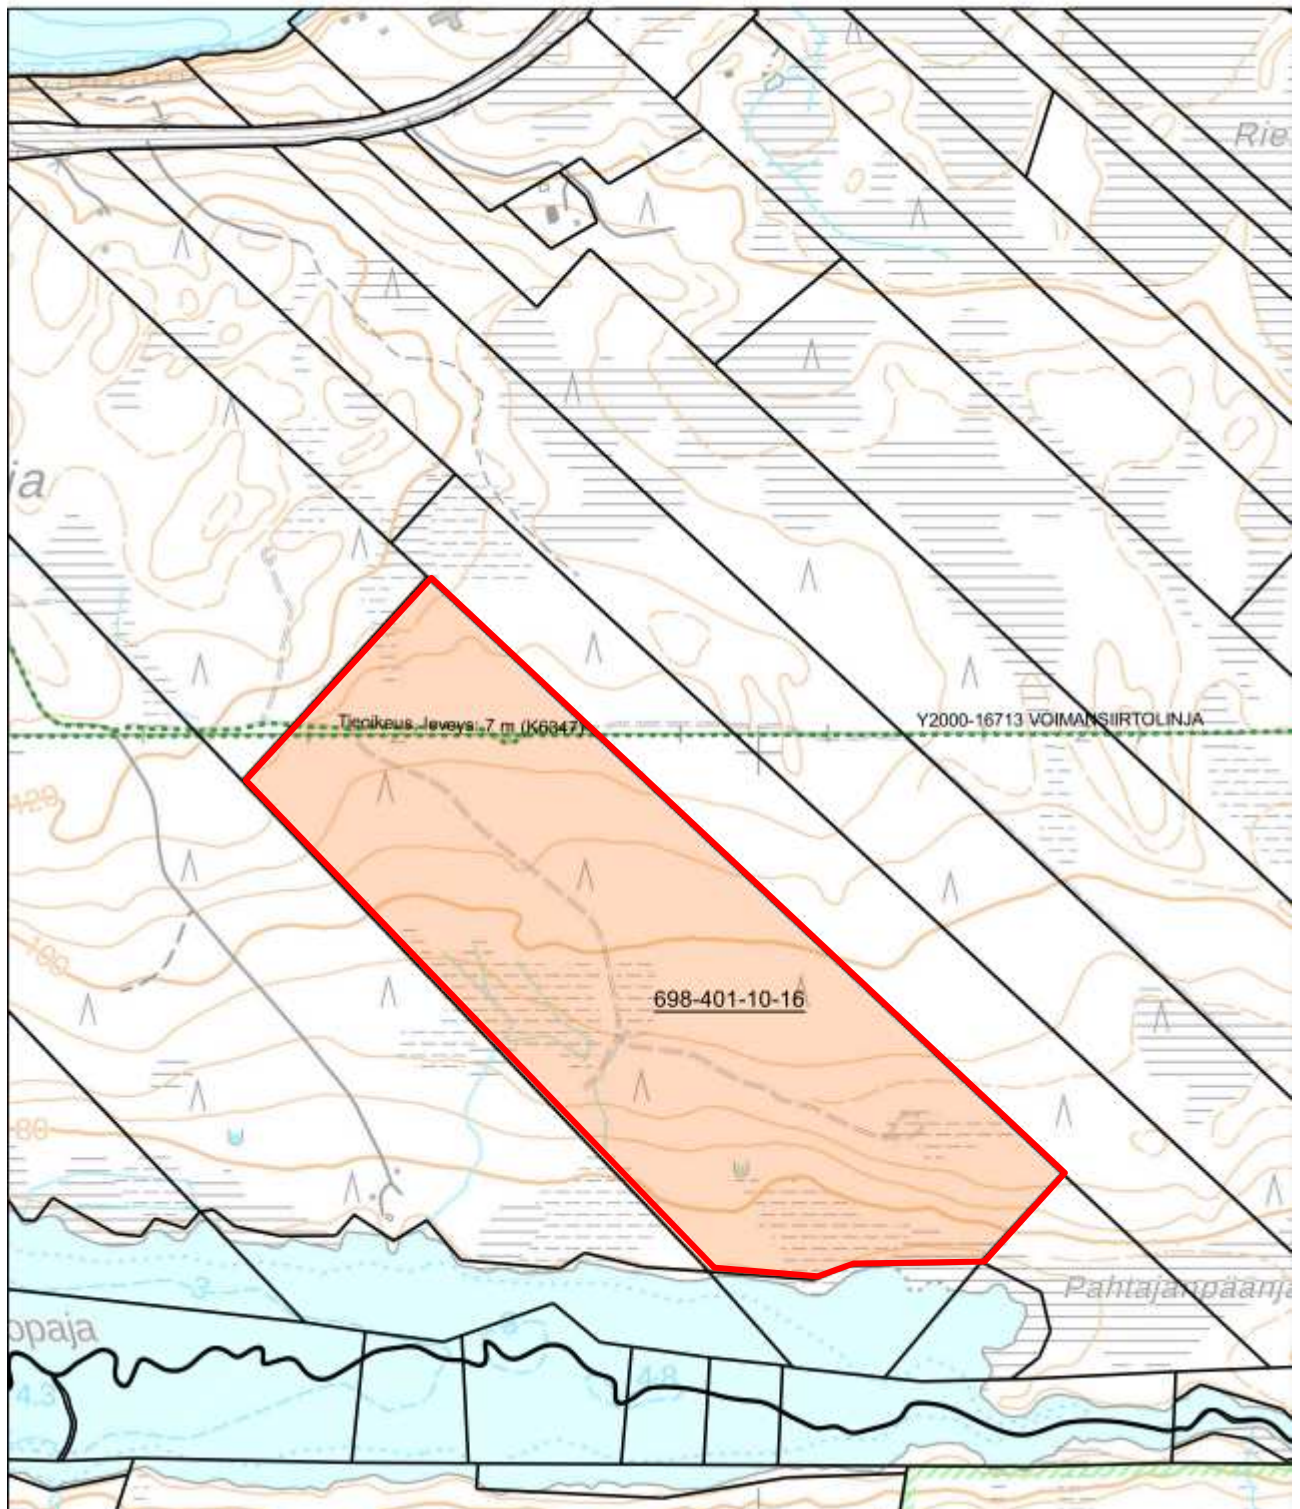

Karttaliitteet:

1. Uusi-Rompasaari, määräala n. 107 ha.

2. Rompasaari n. 40 ha

3. Vieri, määräala n. 42 ha.

4. Herne, määräala 36 ha

Kutila, määräala 5 ha

Hakaraja, määräala 27 ha.

Torkkola, määräala 89,9 ha

KIINTEISTÖREKISTERIN KARTTAOTE 26.3.2024
Rekisteriyksikkö 698-409-4-180 TORKKOLA

Sivu 4 (5)

Takalo, määräala 20,6 ha

Metsäylioja

Kiinteistö: METSÄYLIOJA 698-401-1-67		Koordinaatisto	ETRS-TM35FIN
Omistaja: Rovaniemen Koulutuskuntayhtymä		Keskipiste	(444460, 7371748)
Puhelinnumero:		Tulostettu	7.7.2023