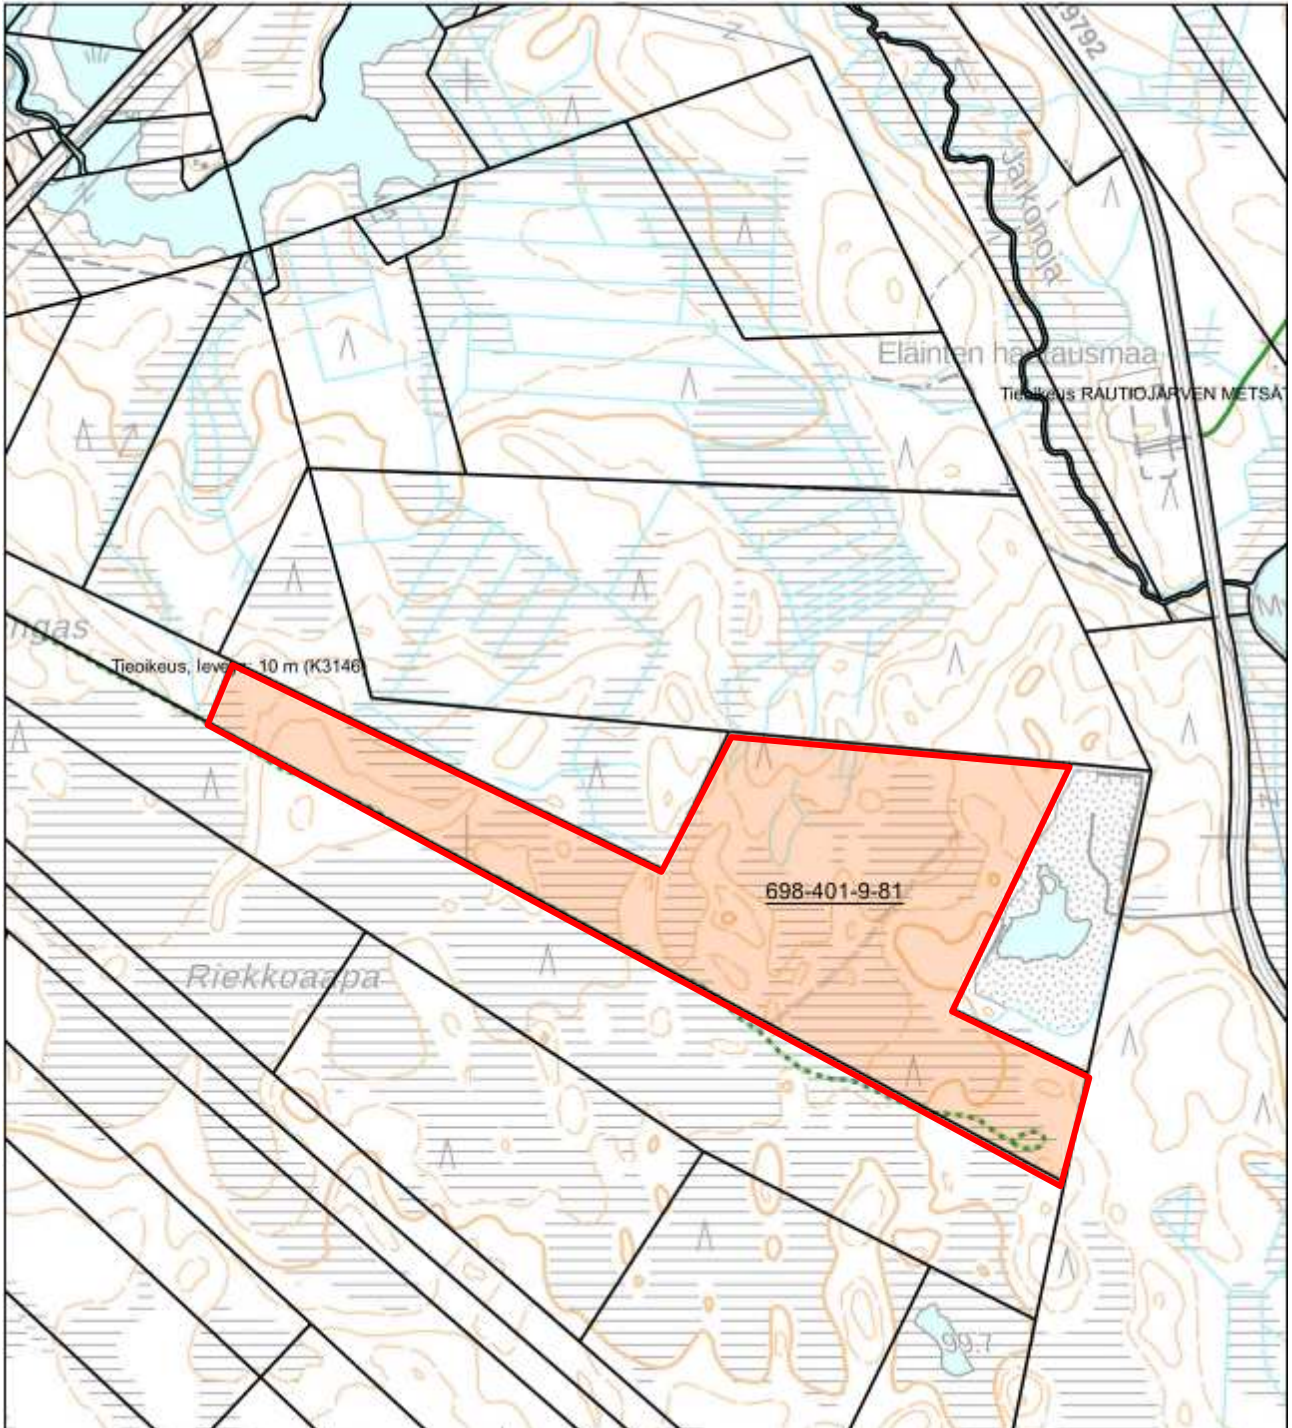

Karttaliitteet:

1. Uusi-Rompasaari, määräala n. 107 ha.

2. Rompasaari n. 40 ha

3. Vieri, määräala n. 42 ha.

4. Herne, määräala 36 ha

Kutila, määräala 5 ha

Hakaraja, määräala 27 ha.

Torkkola, määräala 89,9 ha

KIINTEISTÖREKISTERIN KARTTAOTE 26.3.2024
Rekisteriyksikkö 698-409-4-180 TORKKOLA

Sivu 4 (5)

Takalo, määräala 20,6 ha

Metsäylioja

Kiinteistö: METSÄYLIOJA 698-401-1-67		Koordinaatisto	ETRS-TM35FIN
Omistaja: Rovaniemen Koulutuskuntayhtymä		Keskipiste	(444460, 7371748)
Puhelinnumero:		Tulostettu	7.7.2023