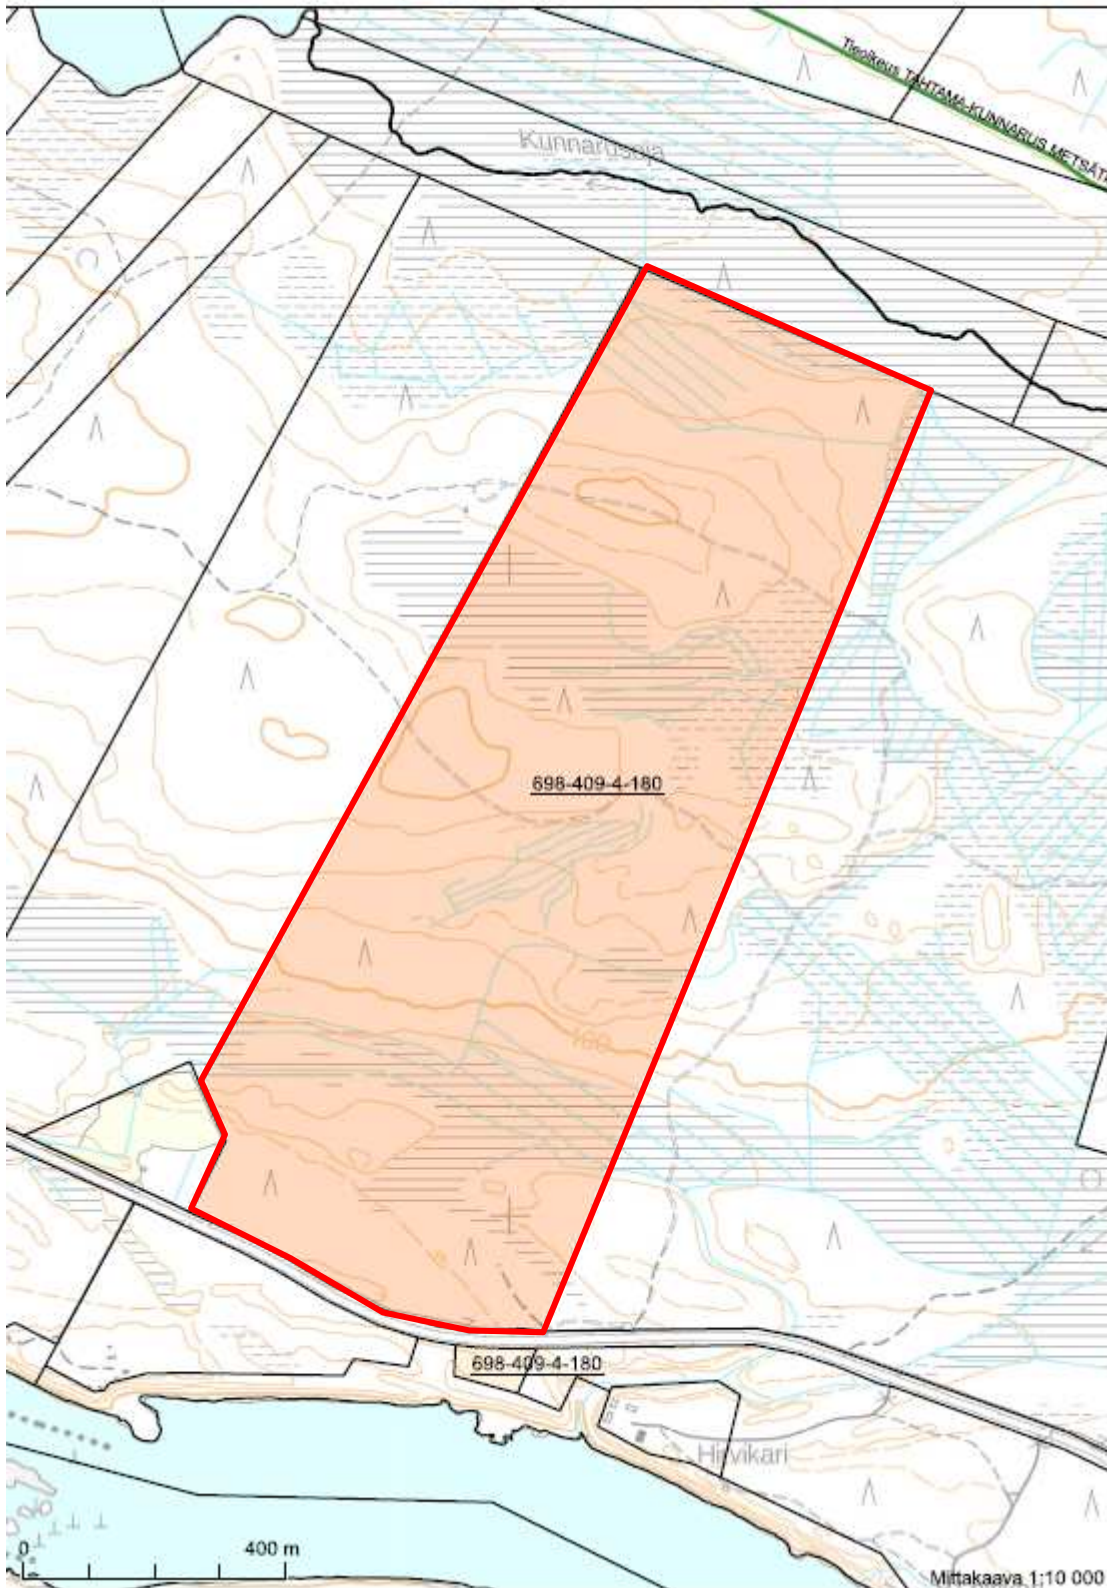

Karttaliitteet:

1. Uusi-Rompasaari, määräala n. 107 ha.

2. Rompasaari n. 40 ha

3. Vieri, määräala n. 42 ha.

4. Herne, määräala 36 ha

Kutila, määräala 5 ha

Hakaraja, määräala 27 ha.

Torkkola, määräala 89,9 ha

KIINTEISTÖREKISTERIN KARTTAOTE 26.3.2024
Rekisteriyksikkö 698-409-4-180 TORKKOLA

Sivu 4 (5)

Takalo, määräala 20,6 ha

Metsäylioja

Kiinteistö: METSÄYLIOJA 698-401-1-67		Koordinaatisto	ETRS-TM35FIN
Omistaja: Rovaniemen Koulutuskuntayhtymä		Keskipiste	(444460, 7371748)
Puhelinnumero:		Tulostettu	7.7.2023